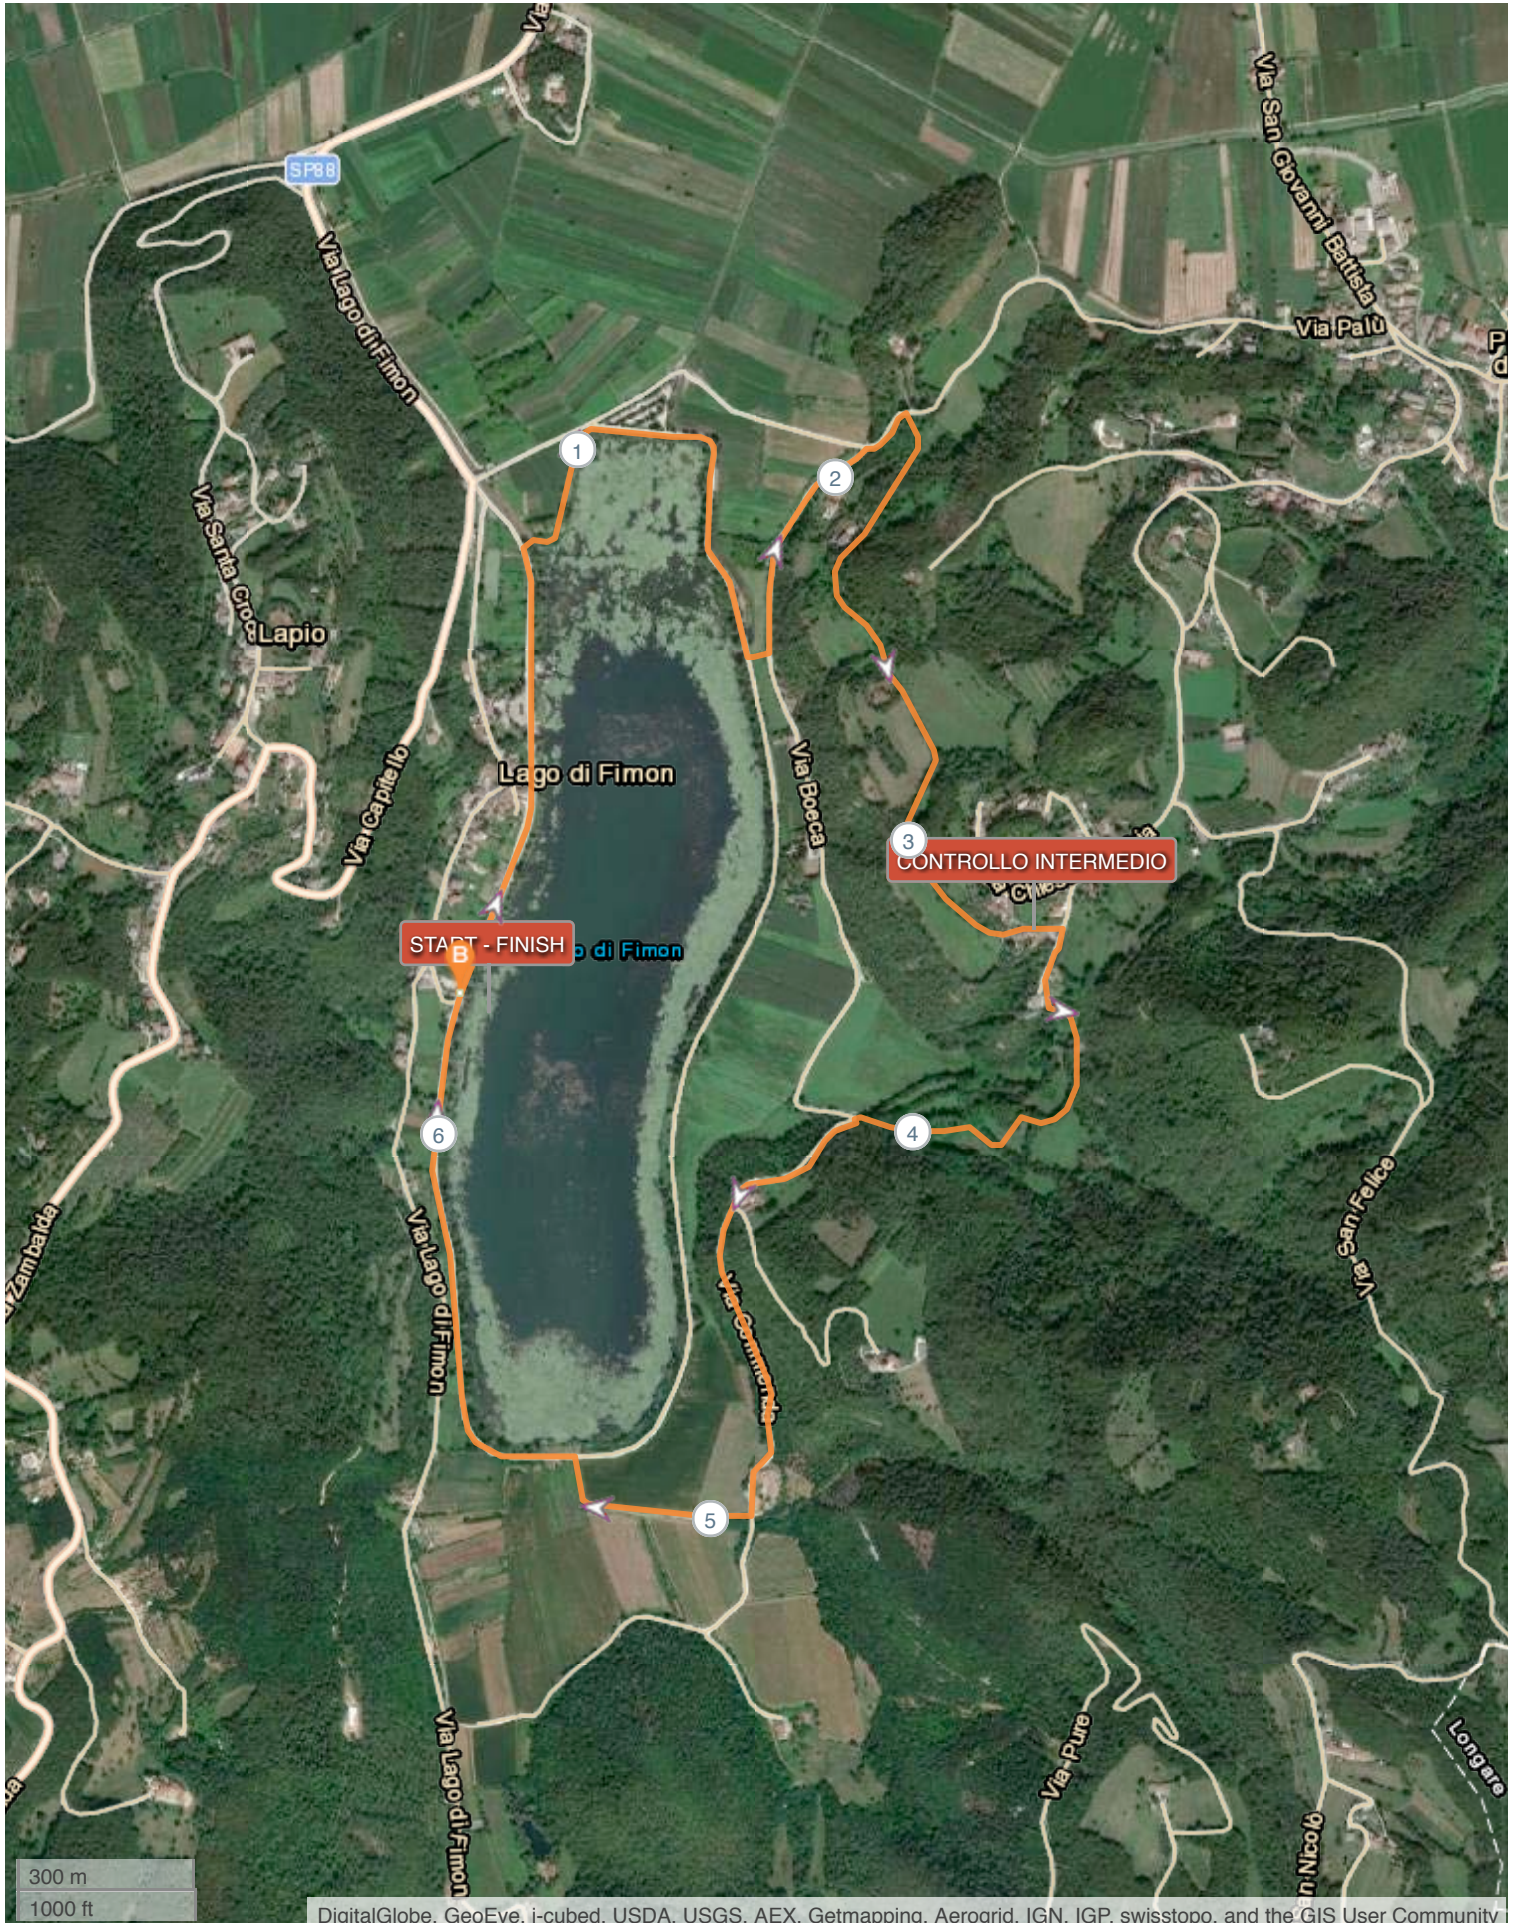

6 Ore Del Lago Di Fimon

ROUTE INFORMATION

ROUTE LENGTH	6.232 km
ASCENT	127 m
DESCENT	127 m
HILLS	⬆ 42.0% ⬇ 44.9% ➡ 13.0%
TERRAIN	Mixed
START	LAT: 45.470285, LNG: 11.540256

NOTES

6 Ore Del Lago Di Fimon

ROUTE DIRECTIONS

No	Km	Turn	Directions
1	0.000		Start on Via Lago di Fimon
2	0.471	➔	Gira a destra
3	0.473	➤	Gira a sinistra su Via Lago di Fimon
4	0.781	➔	Gira a destra
5	1.039	↗	Tieni la sinistra
6	1.044		Tieni la destra
7	1.625	➤	Gira a sinistra
8	1.665	➤	Gira a sinistra
9	1.853		Tieni la sinistra
10	2.071	➔	Gira a destra su Via Palù
11	2.170	➔	Gira a destra
12	2.232	↗	Tieni la destra
13	2.858	↗	Gira leggermente a destra
14	3.348	↘	Gira nettamente a destra
15	3.640		Tieni la destra
16	4.097	➤	Gira a sinistra
17	4.928	➔	Gira a destra
18	5.291	➤	Gira a sinistra
19	6.232		